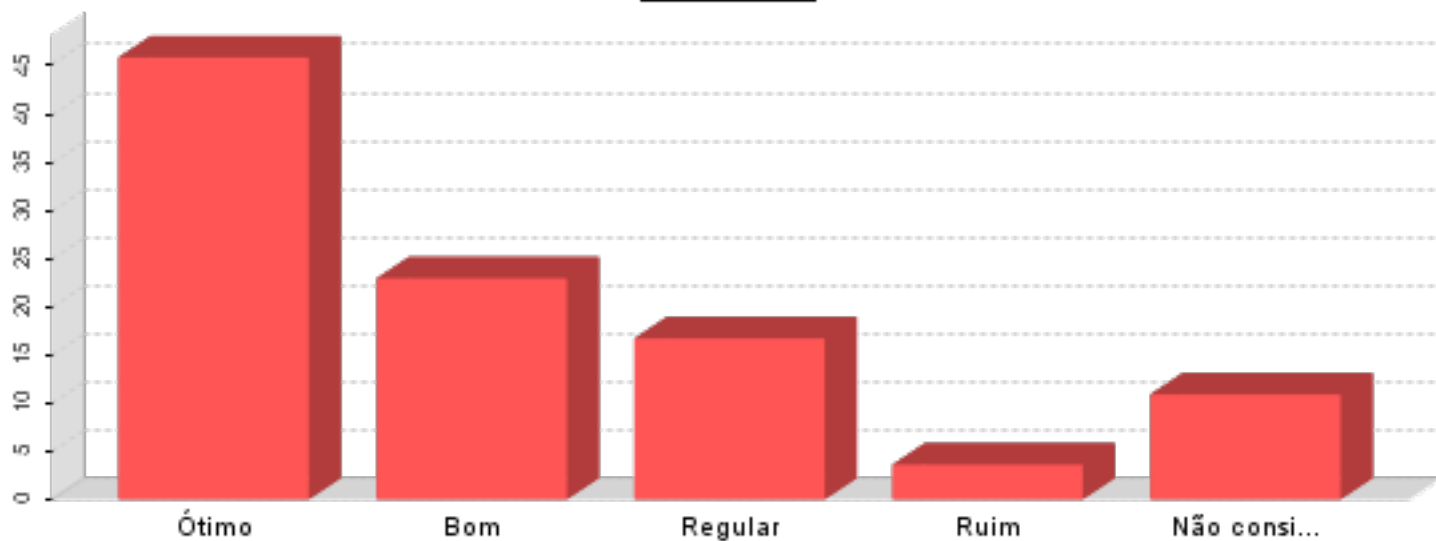

Respostas

PESQUISA 2023 - Aluno

Item	Peso/Resposta	%
------	---------------	---

Pesquisa

Como você avalia o CAE?

Ótimo	45.86%
Bom	22.93%
Regular	16.69%
Ruim	3.63%
Não consigo avaliar	10.89%

Respostas

PESQUISA 2023 - Aluno