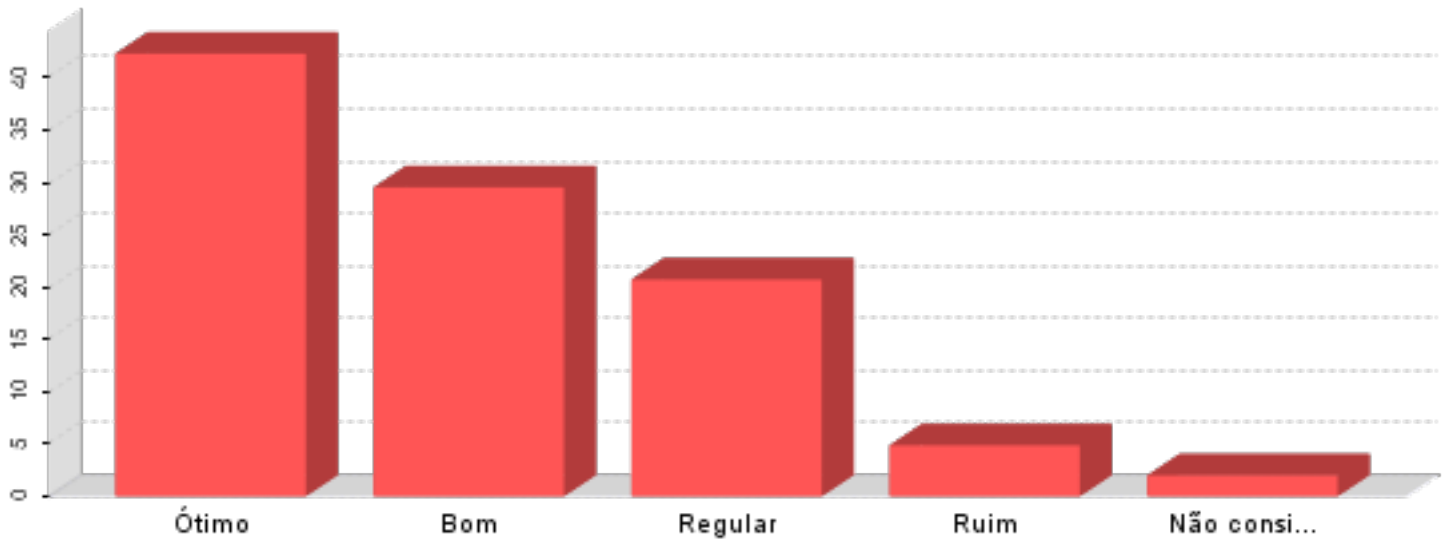

PESQUISA 2023 - Aluno

Item	Peso/Resposta	%

Pesquisa

Como você classifica o processo avaliativo em sua formação (provas, seminários...?)

Ótimo	42.31%
Bom	29.53%
Regular	20.70%
Ruim	4.87%
Não consigo avaliar	1.98%

Respostas