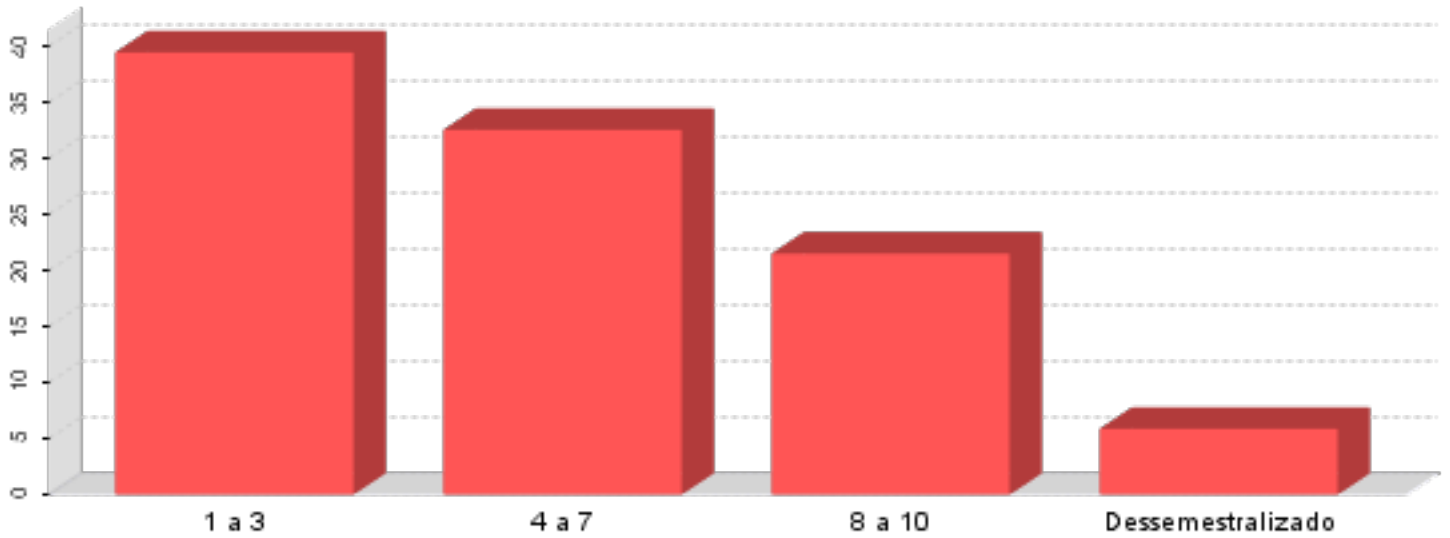

Respostas

PESQUISA 2023 - Aluno

Item	Peso/Resposta	%
------	---------------	---

Pesquisa

Está em qual semestre?	1 a 3	39.48%
	4 a 7	32.57%
	8 a 10	21.51%
	Dessemestralizado	5.84%

Respostas

PESQUISA 2023 - Aluno