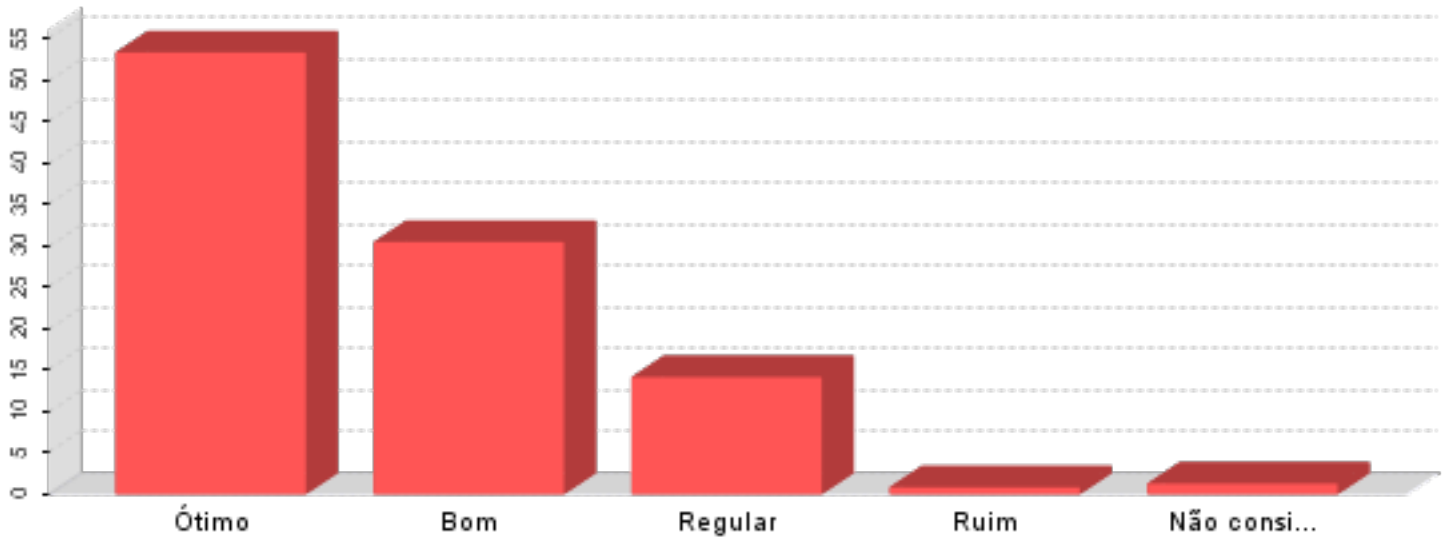

PESQUISA 2023 - Aluno

Item	Peso/Resposta	%

Pesquisa

Como você avalia os professores do seu curso?

Ótimo	53.28%
Bom	30.42%
Regular	14.12%
Ruim	0.87%
Não consigo avaliar	1.31%

Respostas