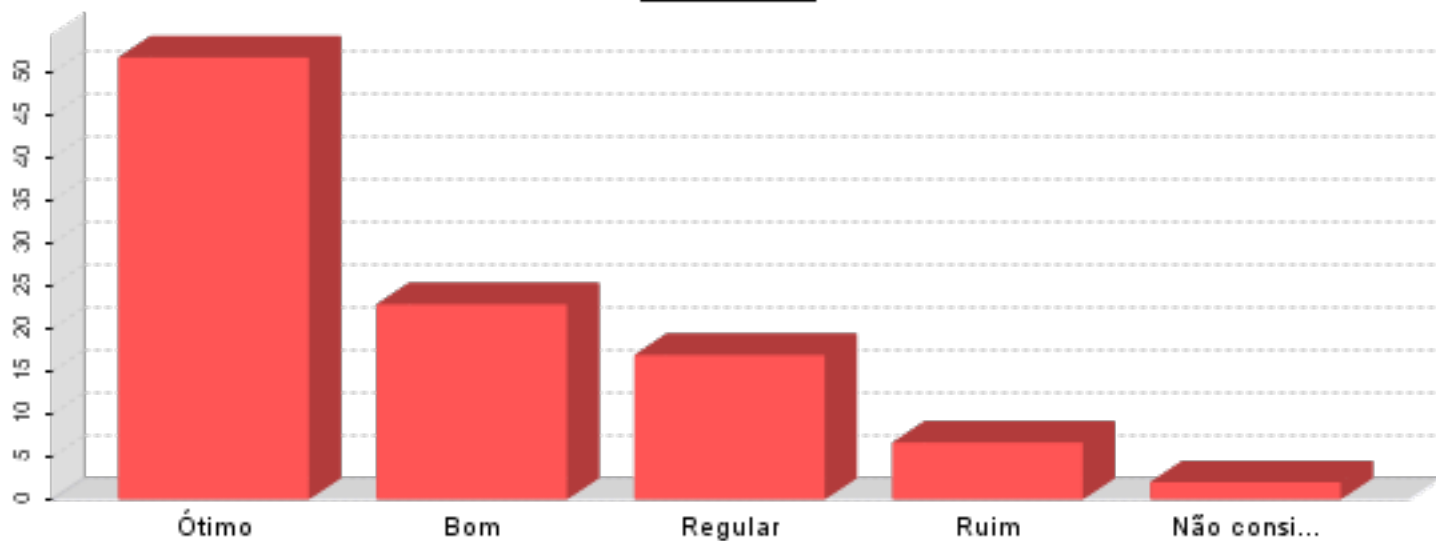

PESQUISA 2023 - Aluno

Item	Peso/Resposta	%

Pesquisa

Como você avalia a coordenação do seu curso?

Ótimo	51.66%
Bom	22.80%
Regular	16.88%
Ruim	6.64%
Não consigo avaliar	2.02%

Respostas