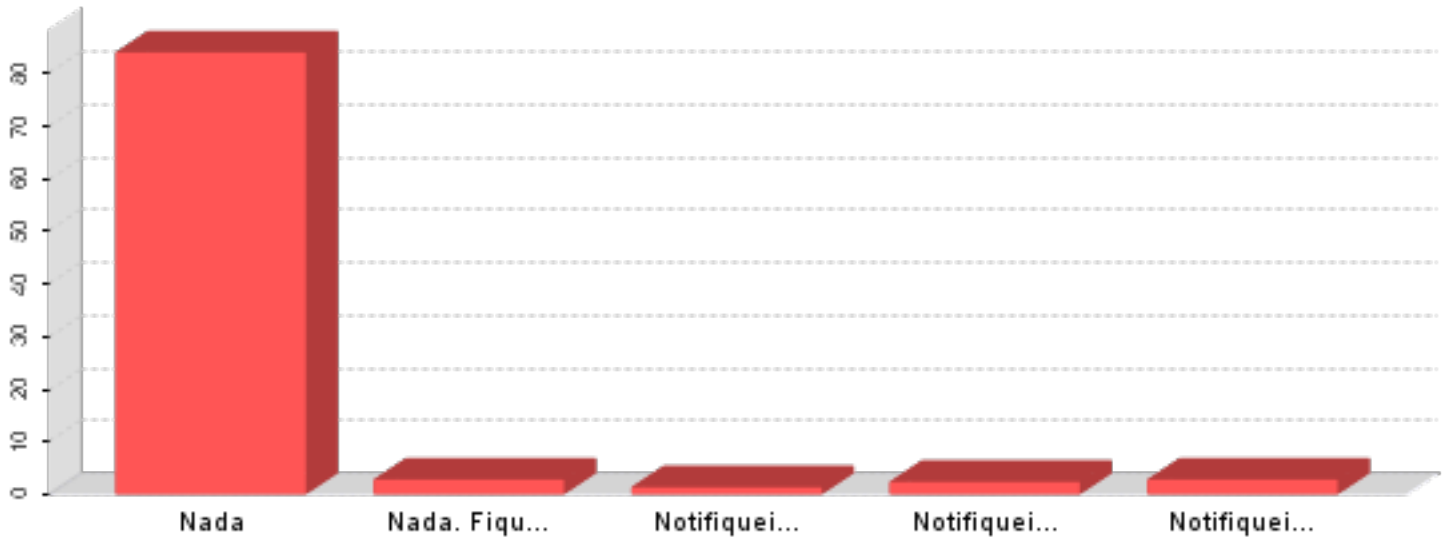

PESQUISA 2023 - Aluno

Item	Peso/Resposta	%

Pesquisa

Caso tenha sofrido algum tipo de assédio na Fatec, o que você fez?	Nada	84.09%
	Nada. Fiquei com medo de	2.80%
	Notifiquei o Cae	1.33%
	Notifiquei a Direção	2.36%
	Notifiquei o coordenador	2.80%

Respostas