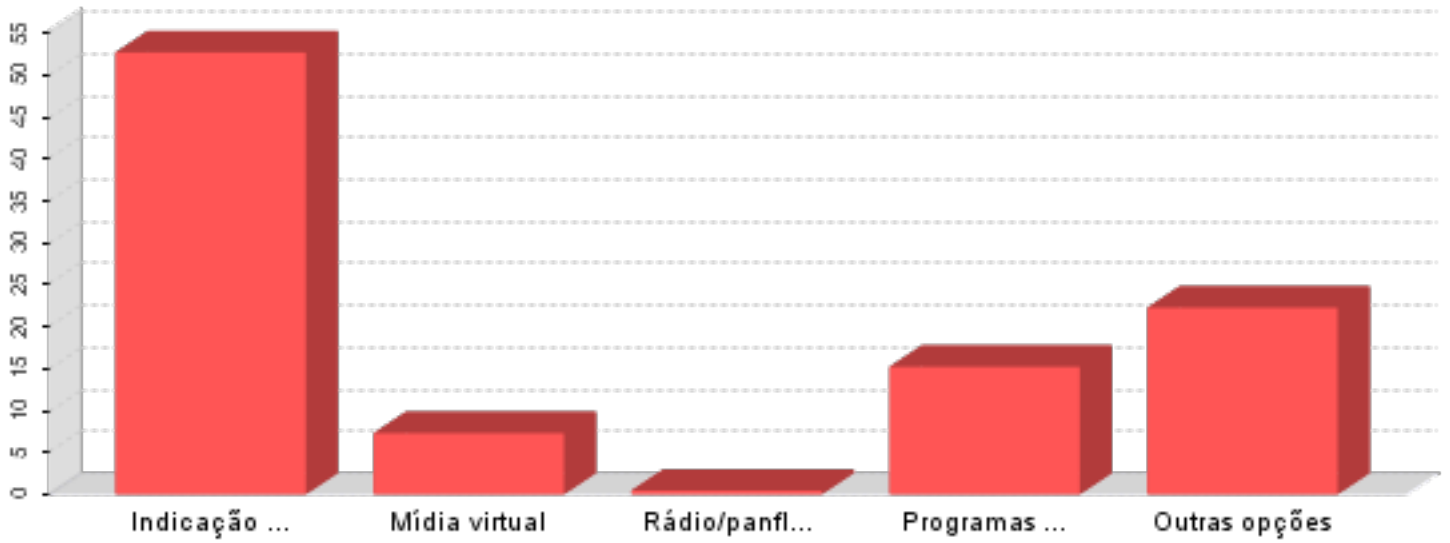

PESQUISA 2023 - Aluno

Item	Peso/Resposta	%

Pesquisa

Como você soube da Fatec?

Indicação de amigos/parentes	52.74%
Mídia virtual	7.32%
Rádio/panfleto/outdoor	0.46%
Programas de bolsa	15.24%
Outras opções	22.26%

Respostas