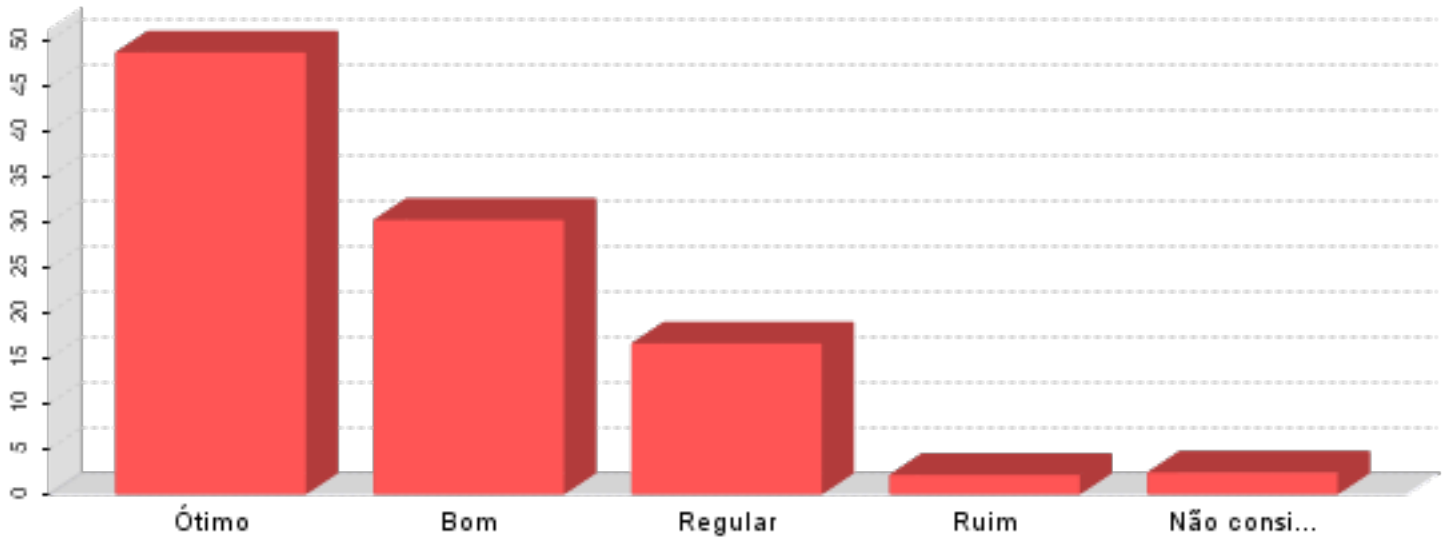

Respostas

PESQUISA 2023 - Aluno

Item	Peso/Resposta	%
------	---------------	---

Pesquisa

Como você avalia as aulas do seu curso?

Ótimo	48.65%
Bom	30.21%
Regular	16.60%
Ruim	2.13%
Não consigo avaliar	2.41%

Respostas