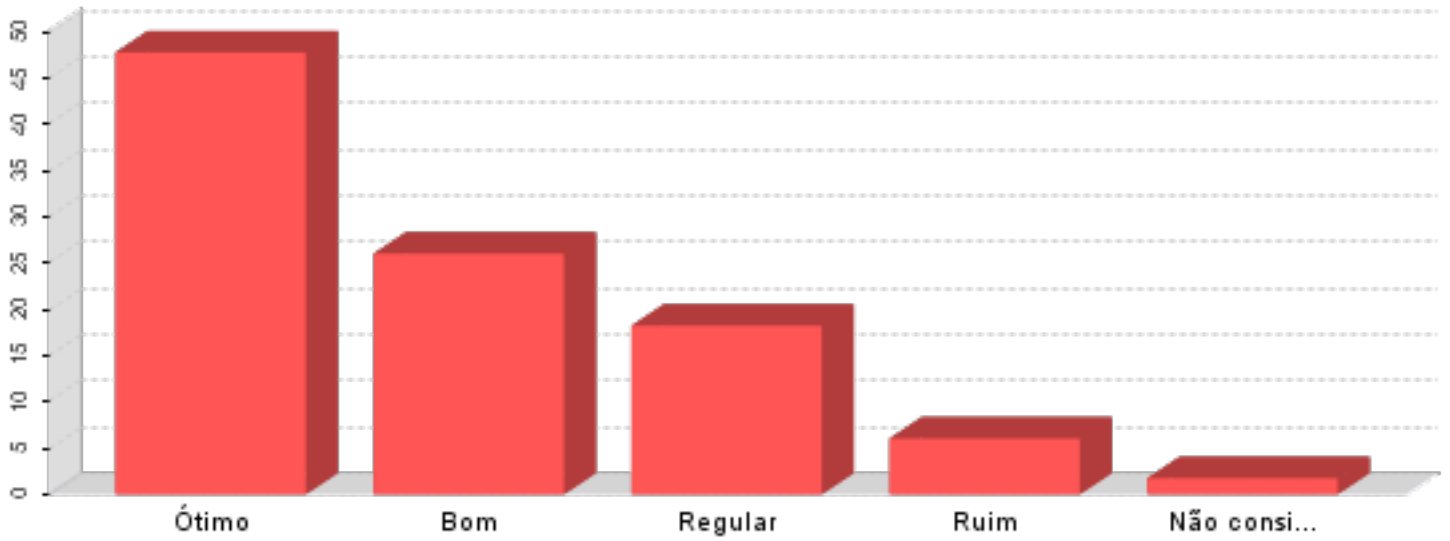

PESQUISA 2023 - Aluno

Item	Peso/Resposta	%
------	---------------	---

Pesquisa

Como você avalia o Portal do Aluno?

Ótimo	47.79%
Bom	26.03%
Regular	18.24%
Ruim	6.03%
Não consigo avaliar	1.76%

Respostas

PESQUISA 2023 - Aluno