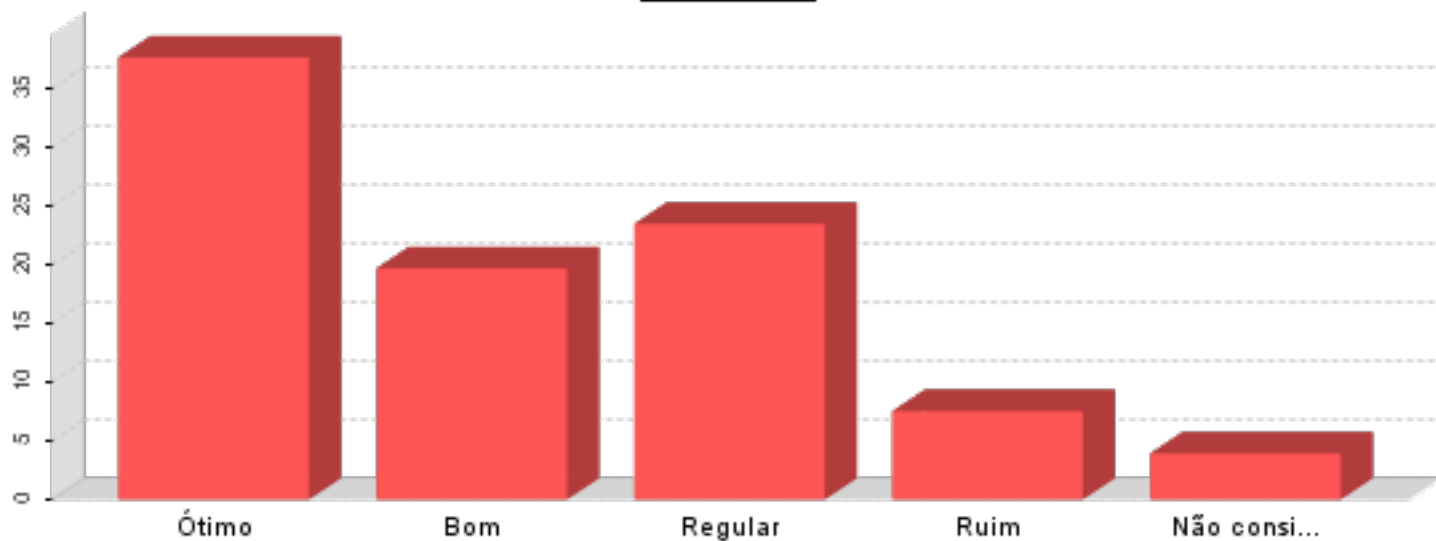

Respostas

PESQUISA 2023 - Aluno

Item	Peso/Resposta	%
------	---------------	---

Pesquisa

Como você avalia a cantina da Fatec?

Ótimo	37.57%
Bom	19.65%
Regular	23.41%
Ruim	7.51%
Não consigo avaliar	3.90%

Respostas