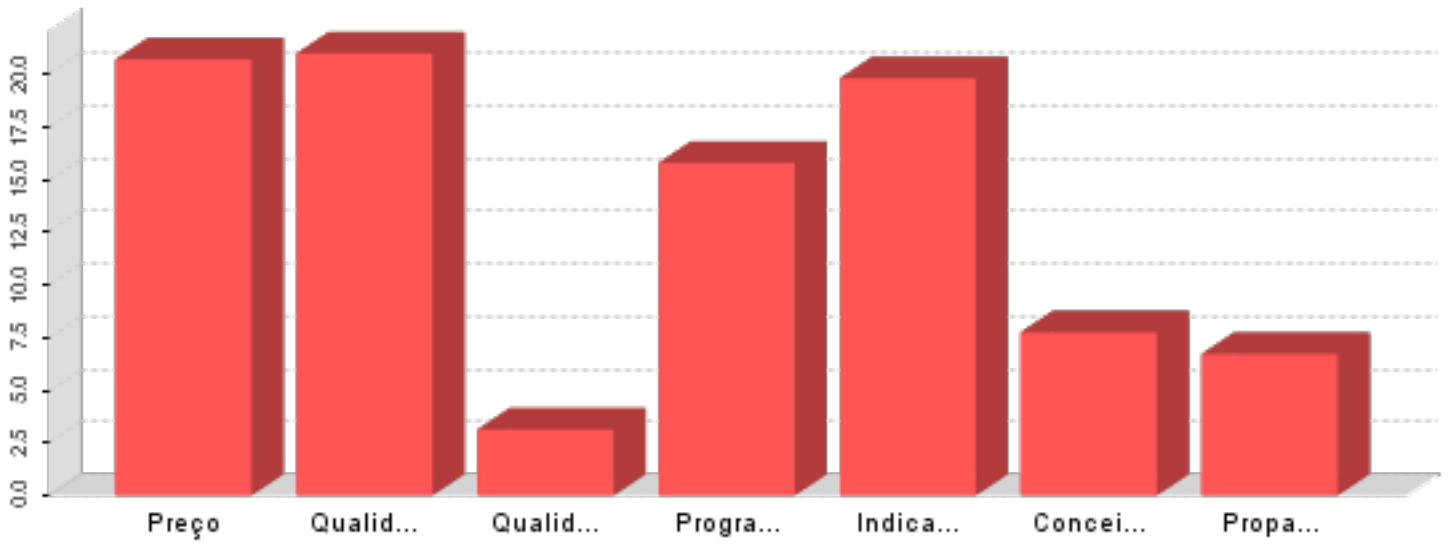

PESQUISA 2023 - Aluno

Item	Peso/Resposta	%

Pesquisa

O que te fez escolher a Fatec?

Preço	20.72%
Qualidade do curso	21.01%
Qualidade dos laboratórios	3.13%
Programa de bolsas	15.80%
Indicação de amigos/parentes	19.82%
Conceito do curso	7.75%
Propaganda	6.71%

Respostas