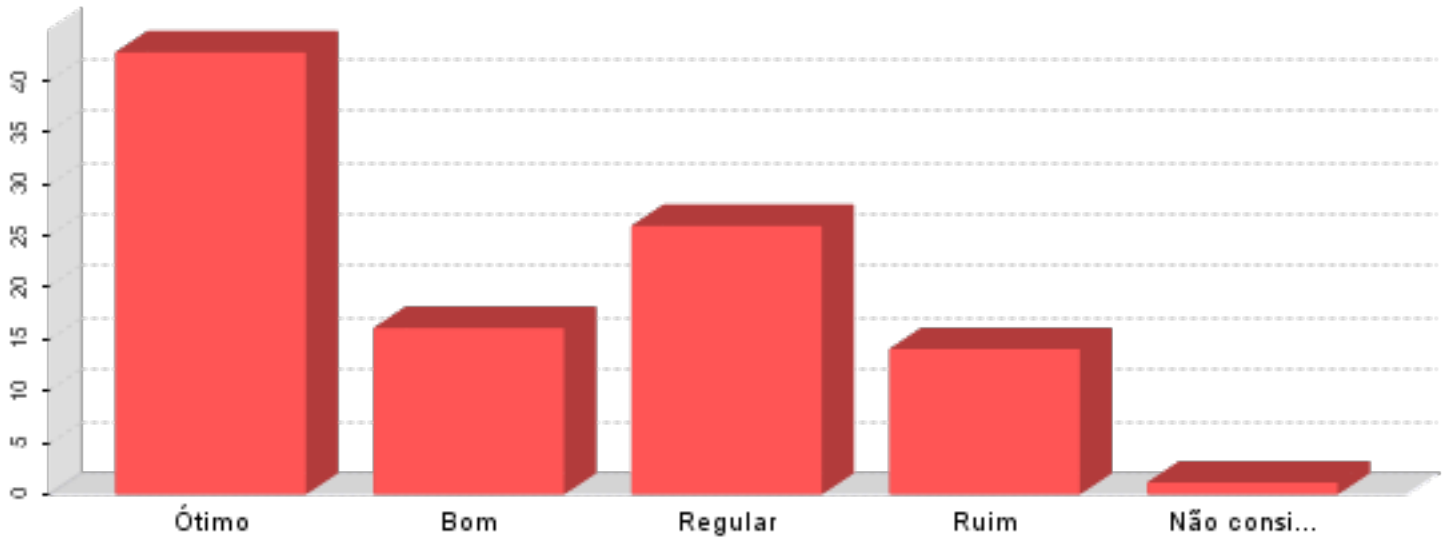

PESQUISA 2023 - Aluno

Item	Peso/Resposta	%
------	---------------	---

Pesquisa

Como você avalia a infraestrutura da Fatec?

Ótimo	42.75%
Bom	16.07%
Regular	25.97%
Ruim	14.06%
Não consigo avaliar	1.15%

Respostas