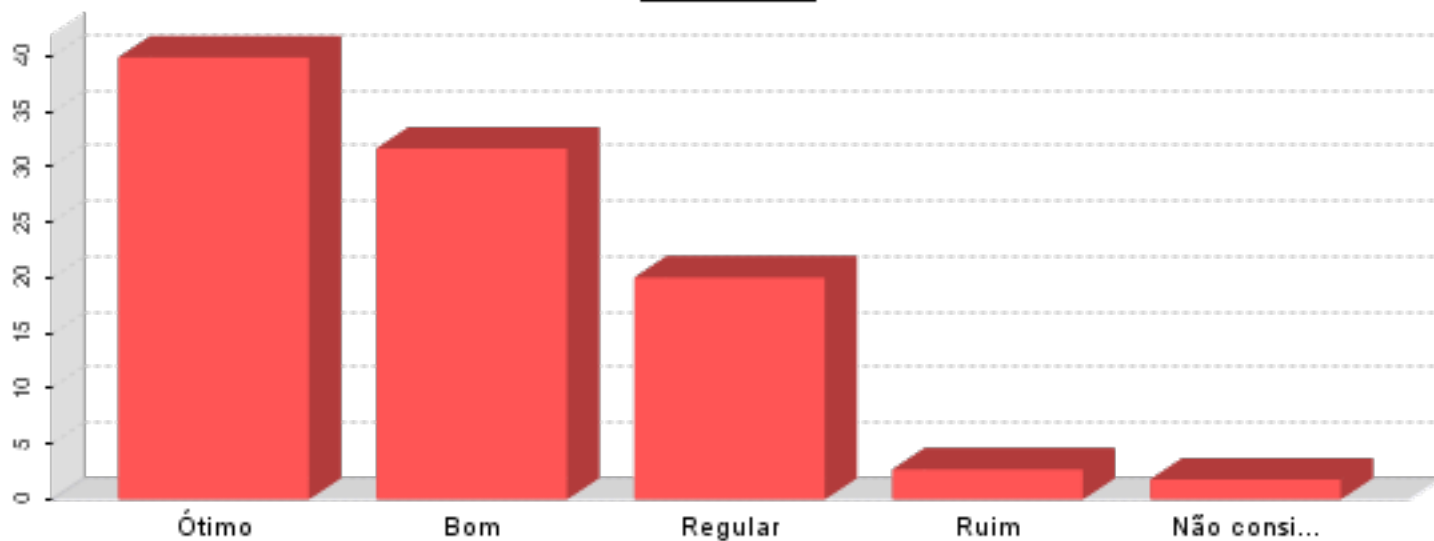

PESQUISA 2023 - Aluno

Item	Peso/Resposta	%

Pesquisa

Como você avalia o seu curso?

Ótimo 39.91%

Bom 31.69%

Regular 20.03%

Ruim 2.69%

Não consigo avaliar 1.79%

Respostas