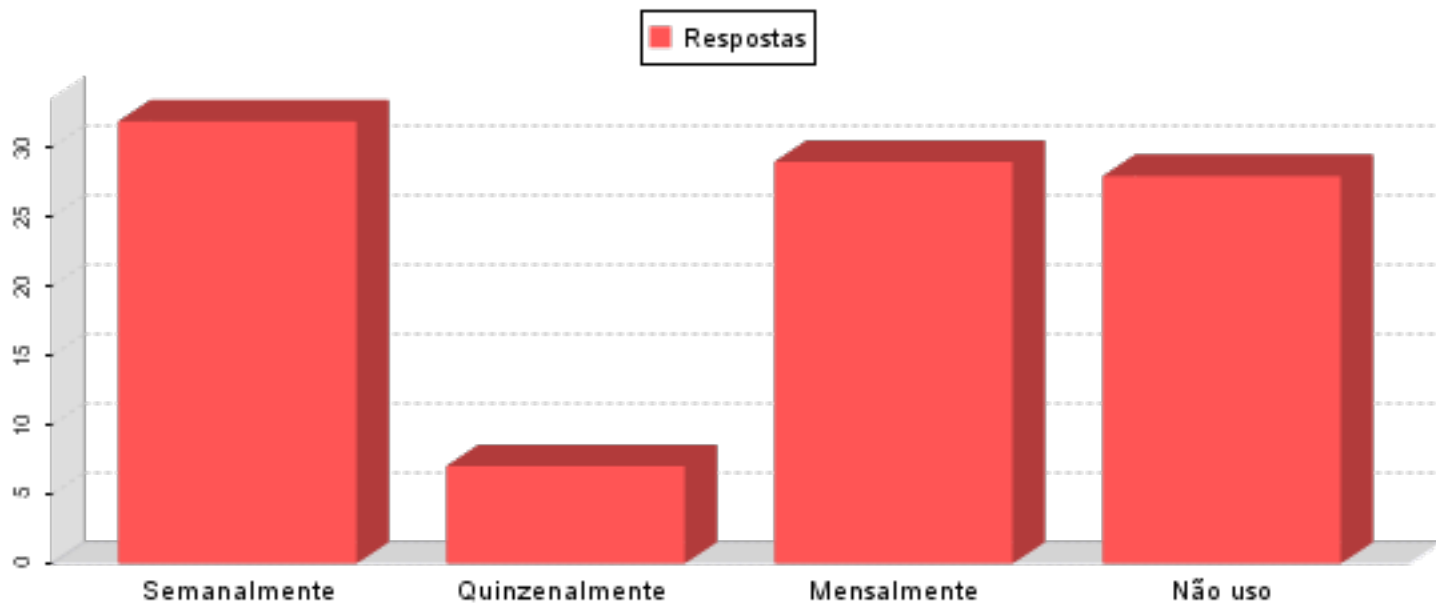

Respostas

PESQUISA 2023 - Aluno

Item	Peso/Resposta	%
------	---------------	---

Pesquisa

Você utiliza a biblioteca da faculdade com qual frequência?	Semanalmente	31.92%
	Quinzenalmente	7.03%
	Mensalmente	28.99%
	Não uso	27.96%