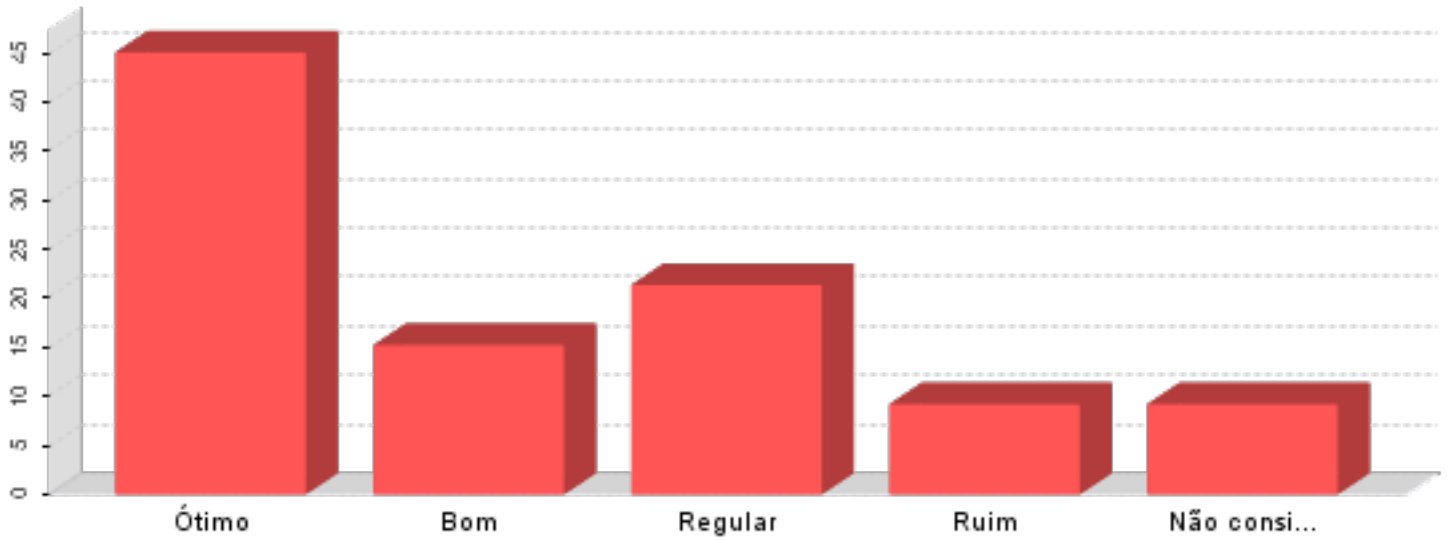

PESQUISA 2023 - Aluno

Item	Peso/Resposta	%
------	---------------	---

Pesquisa

Como você avalia os laboratórios do seu curso?

Ótimo	45.05%
Bom	15.20%
Regular	21.34%
Ruim	9.21%
Não consigo avaliar	9.21%

■ Respostas