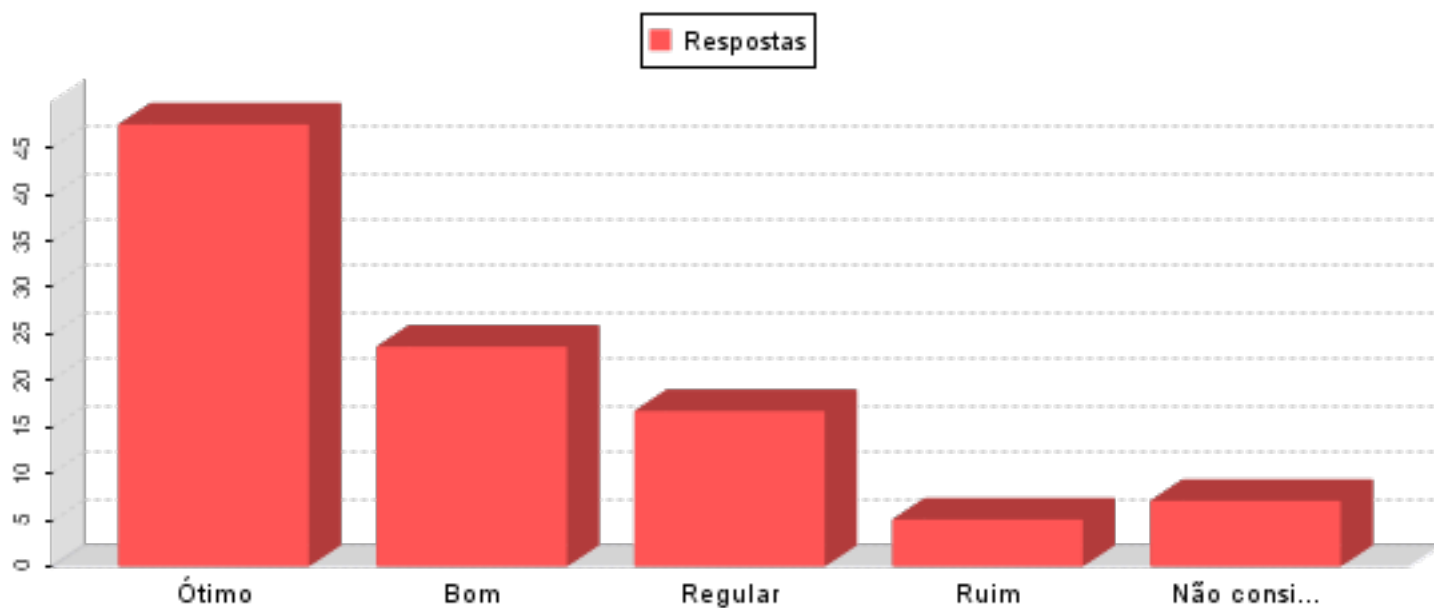

Item	Peso/Resposta	%
------	---------------	---

Pesquisa

Como você avalia a Direção Pedagógica da Fatec?

Ótimo 47.55%

Bom 23.63%

Regular 16.71%

Ruim 5.04%

Não consigo avaliar 7.06%