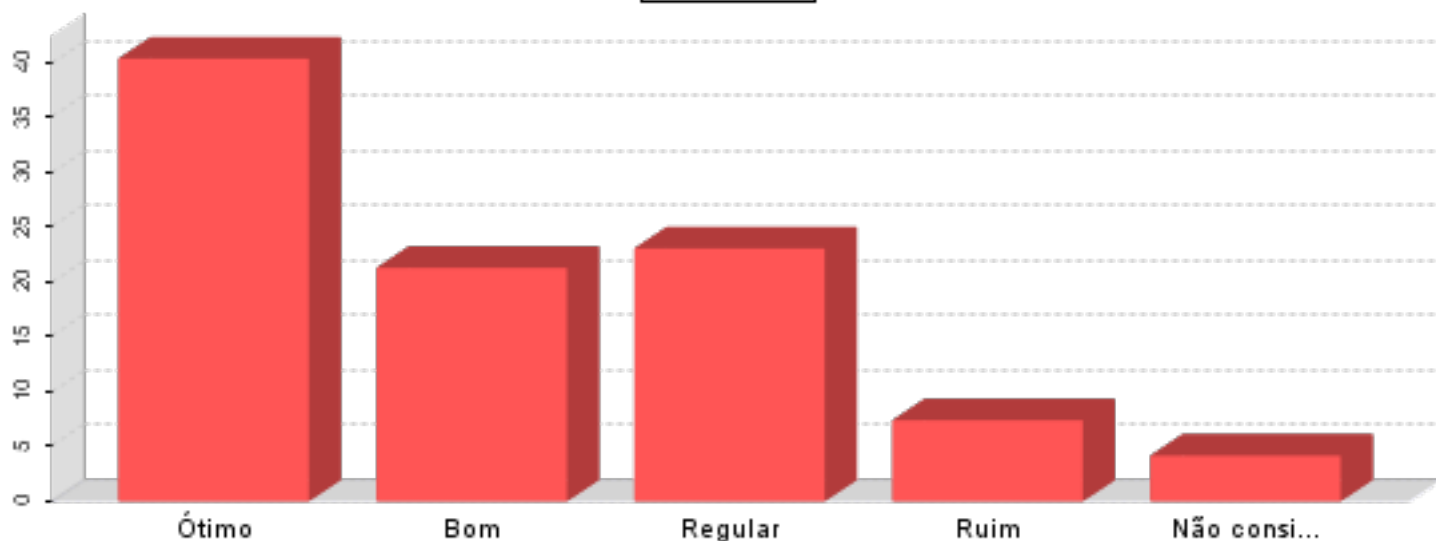

PESQUISA 2023 - Aluno

Item	Peso/Resposta	%

Pesquisa

Como você avalia as alterações na infraestrutura deste semestre (estacionamento, área da convivência?)

Ótimo	40.32%
Bom	21.27%
Regular	23.04%
Ruim	7.39%
Não consigo avaliar	4.14%

Respostas