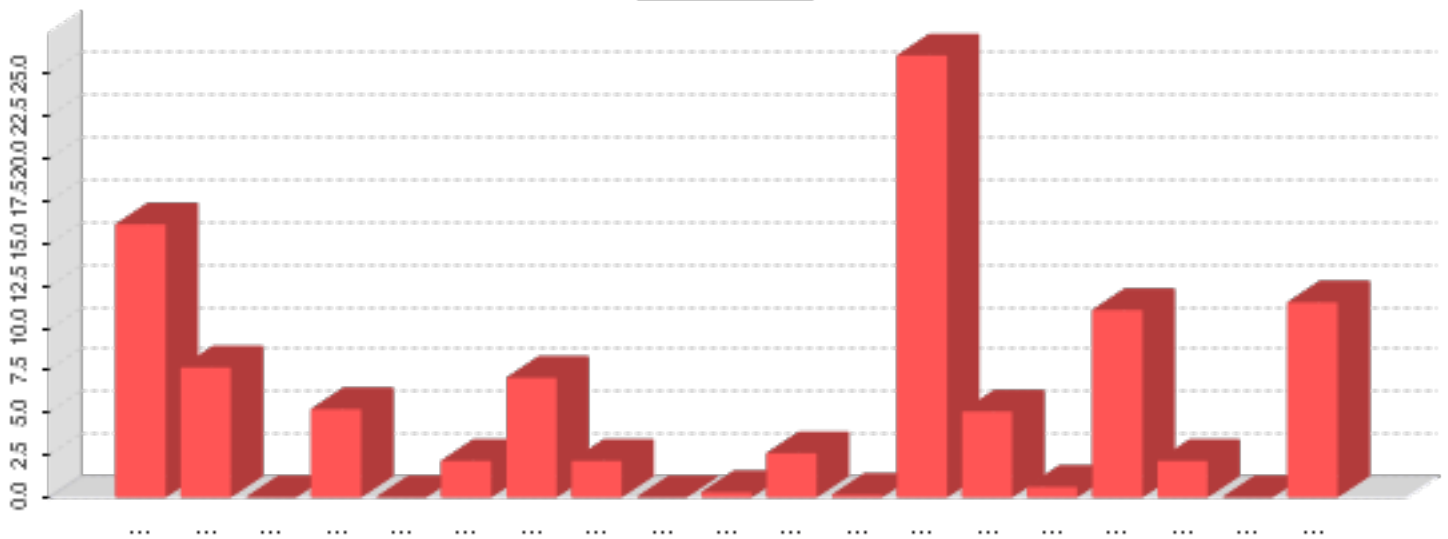

PESQUISA 2023 - Aluno

Item	Peso/Resposta	%

Pesquisa

Qual o seu curso

Engenharia Civil	16.13%
Engenharia Mecânica	7.68%
Tecnologia em Logística	0.00%
Engenharia Elétrica	5.22%
Tecnologia em Redes de	0.00%
Pedagogia	2.15%
Administração	7.07%
Ciências Contábeis	2.15%
Tecnologia em Petróleo e Gás	0.00%
Tecnologia em Segurança no	0.31%
Engenharia de Produção	2.61%
Tecnologia em Gestão de	0.15%
Odontologia	26.11%
Arquitetura e Urbanismo	5.07%
Bacharel em Teologia	0.61%
Enfermagem	11.06%
Educação Física	2.15%
Engenharia Agrícola e Ambiental	0.00%
Direito	11.52%

Respostas