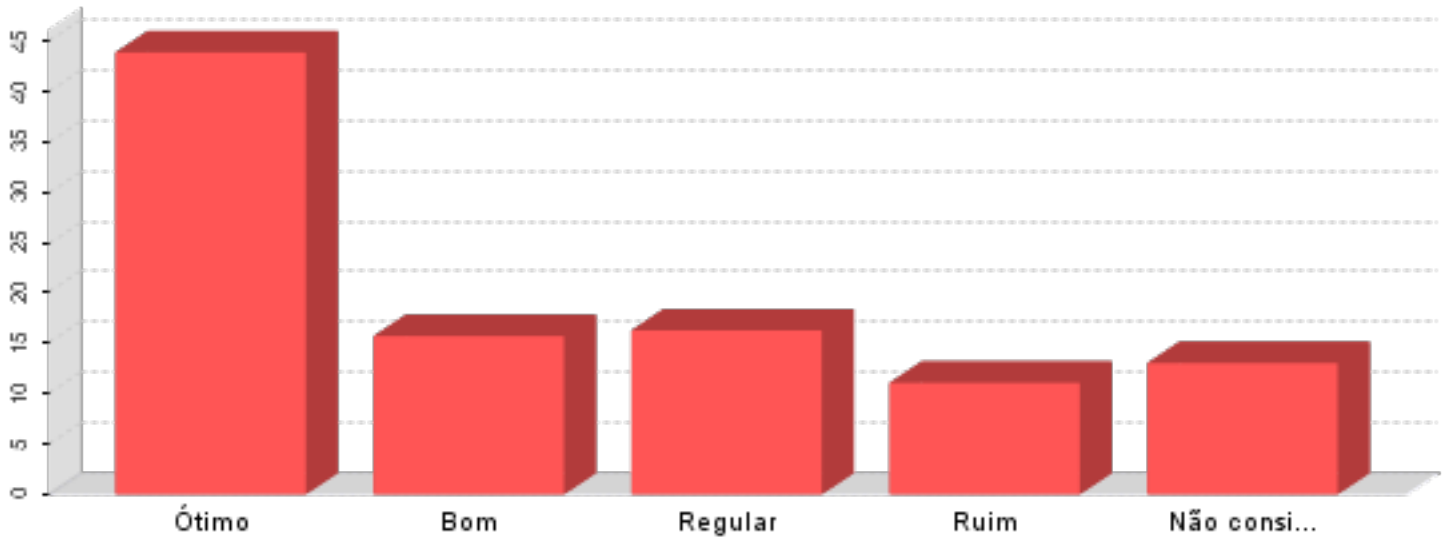

PESQUISA 2023 - Aluno

Item	Peso/Resposta	%

Pesquisa

Como você avalia as aulas EAD do seu curso?

Ótimo	43.90%
Bom	15.71%
Regular	16.27%
Ruim	11.08%
Não consigo avaliar	13.04%

Respostas