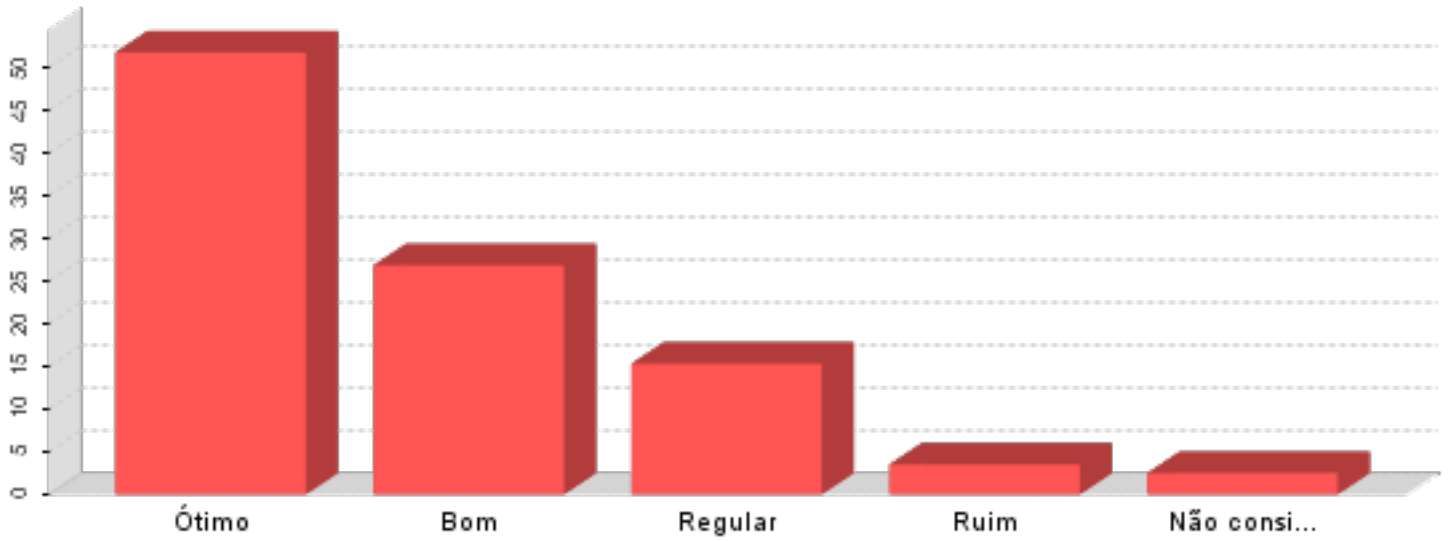

PESQUISA 2023 - Aluno

Item	Peso/Resposta	%

Pesquisa

Como você avalia o setor financeiro da Faculdade?

Ótimo	51.82%
Bom	26.86%
Regular	15.33%
Ruim	3.50%
Não consigo avaliar	2.48%

Respostas