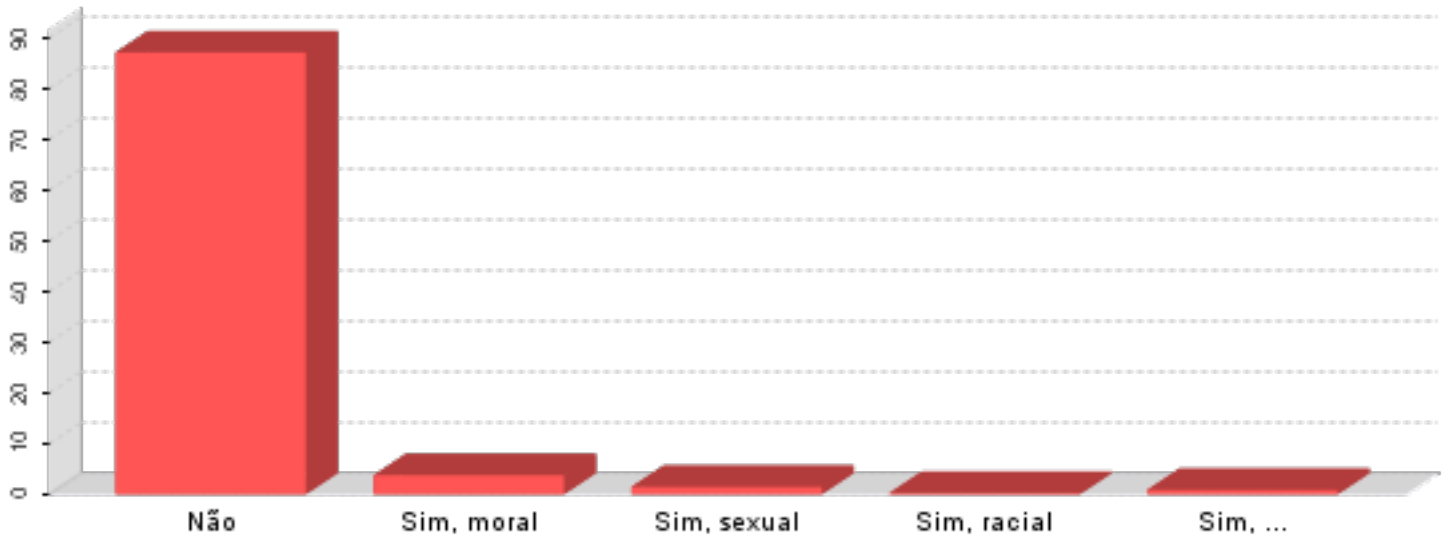

PESQUISA 2023 - Aluno

Item	Peso/Resposta	%

Pesquisa

Você já sofreu algum tipo de assédio na Fatec?	Não	87.39%
	Sim, moral	3.81%
	Sim, sexual	1.47%
	Sim, racial	0.29%
	Sim, de gênero	0.88%

Respostas