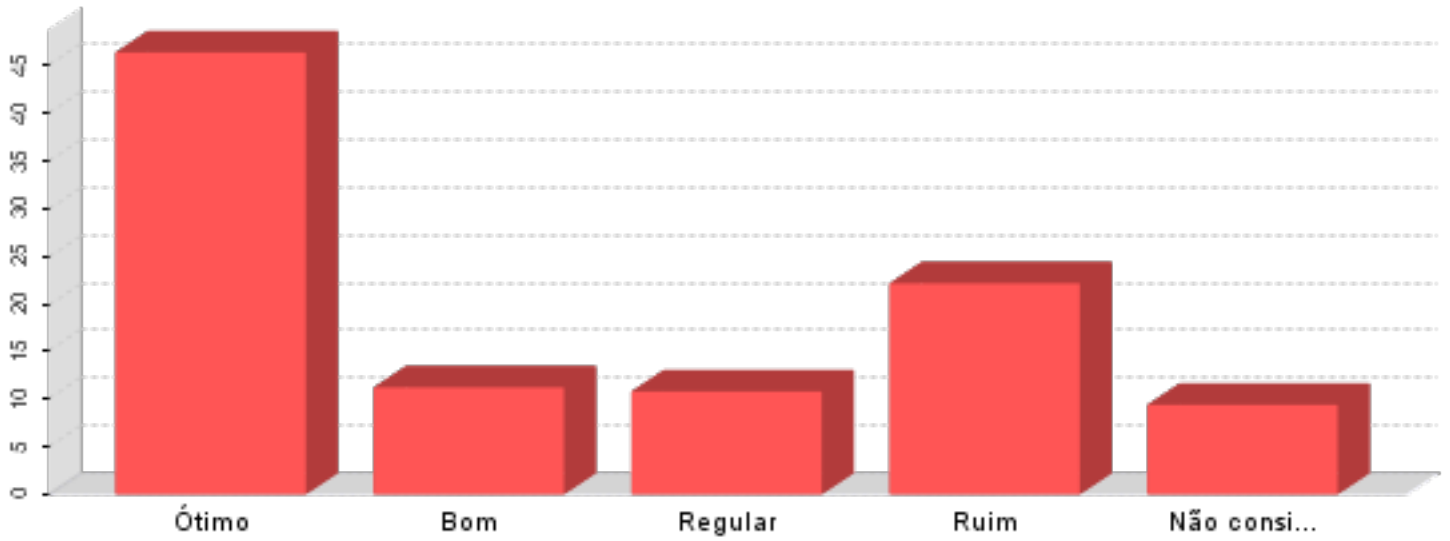

PESQUISA 2023 - Aluno

Item	Peso/Resposta	%

Pesquisa

Como você avalia a possibilidade de aumentar as aulas EAD do seu curso?	Ótimo	46.42%
	Bom	11.22%
	Regular	10.80%
	Ruim	22.16%
	Não consigo avaliar	9.40%

Respostas