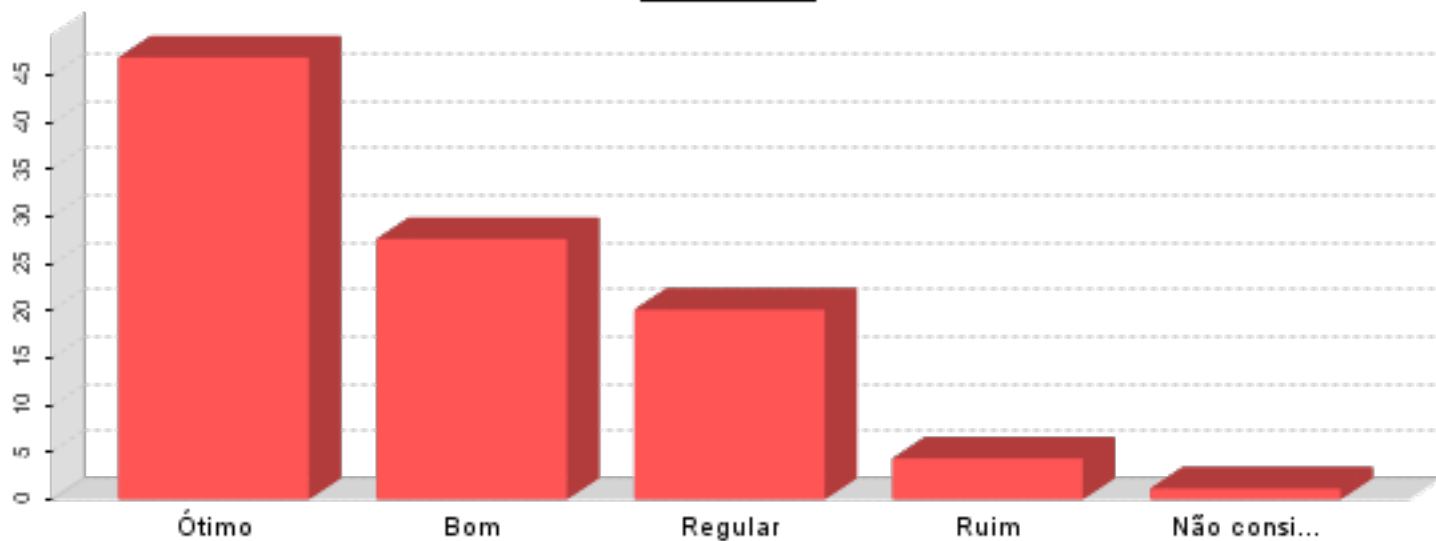

PESQUISA 2023 - Aluno

Item	Peso/Resposta	%

Pesquisa

Como você avalia a Secretaria acadêmica?

Ótimo	46.84%
Bom	27.59%
Regular	20.11%
Ruim	4.31%
Não consigo avaliar	1.15%

Respostas