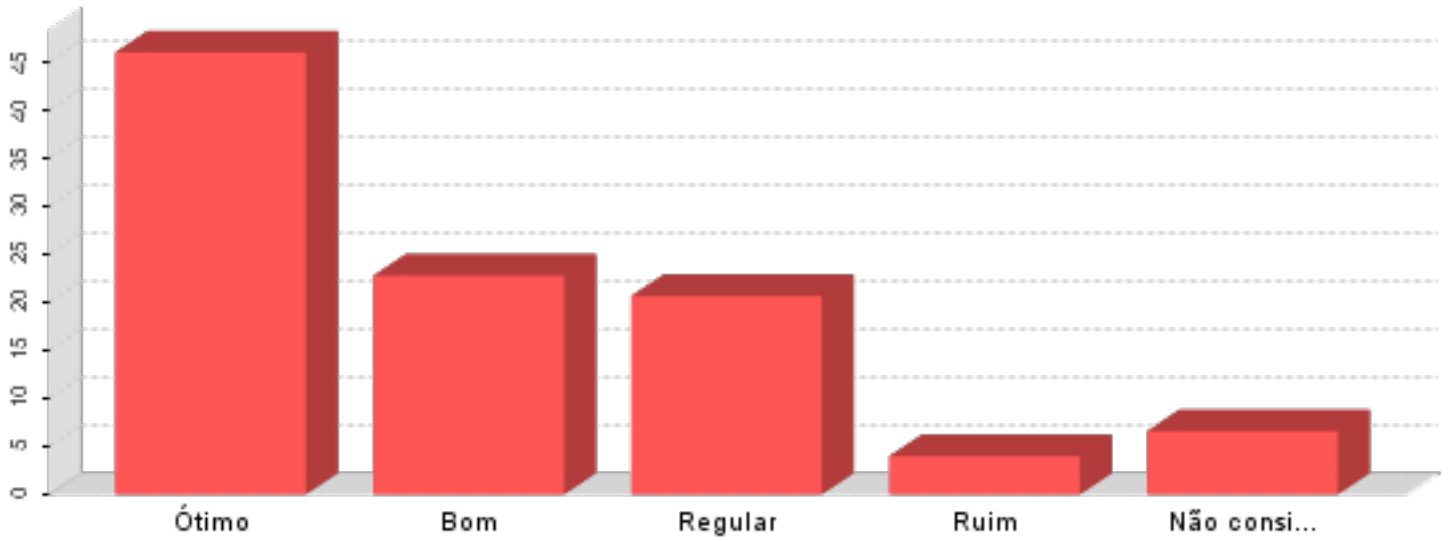

PESQUISA 2023 - Aluno

Item	Peso/Resposta	%

Pesquisa

Como você as redes sociais da Fatec?	Ótimo	46.02%
	Bom	22.78%
	Regular	20.64%
	Ruim	3.98%
	Não consigo avaliar	6.57%

Respostas